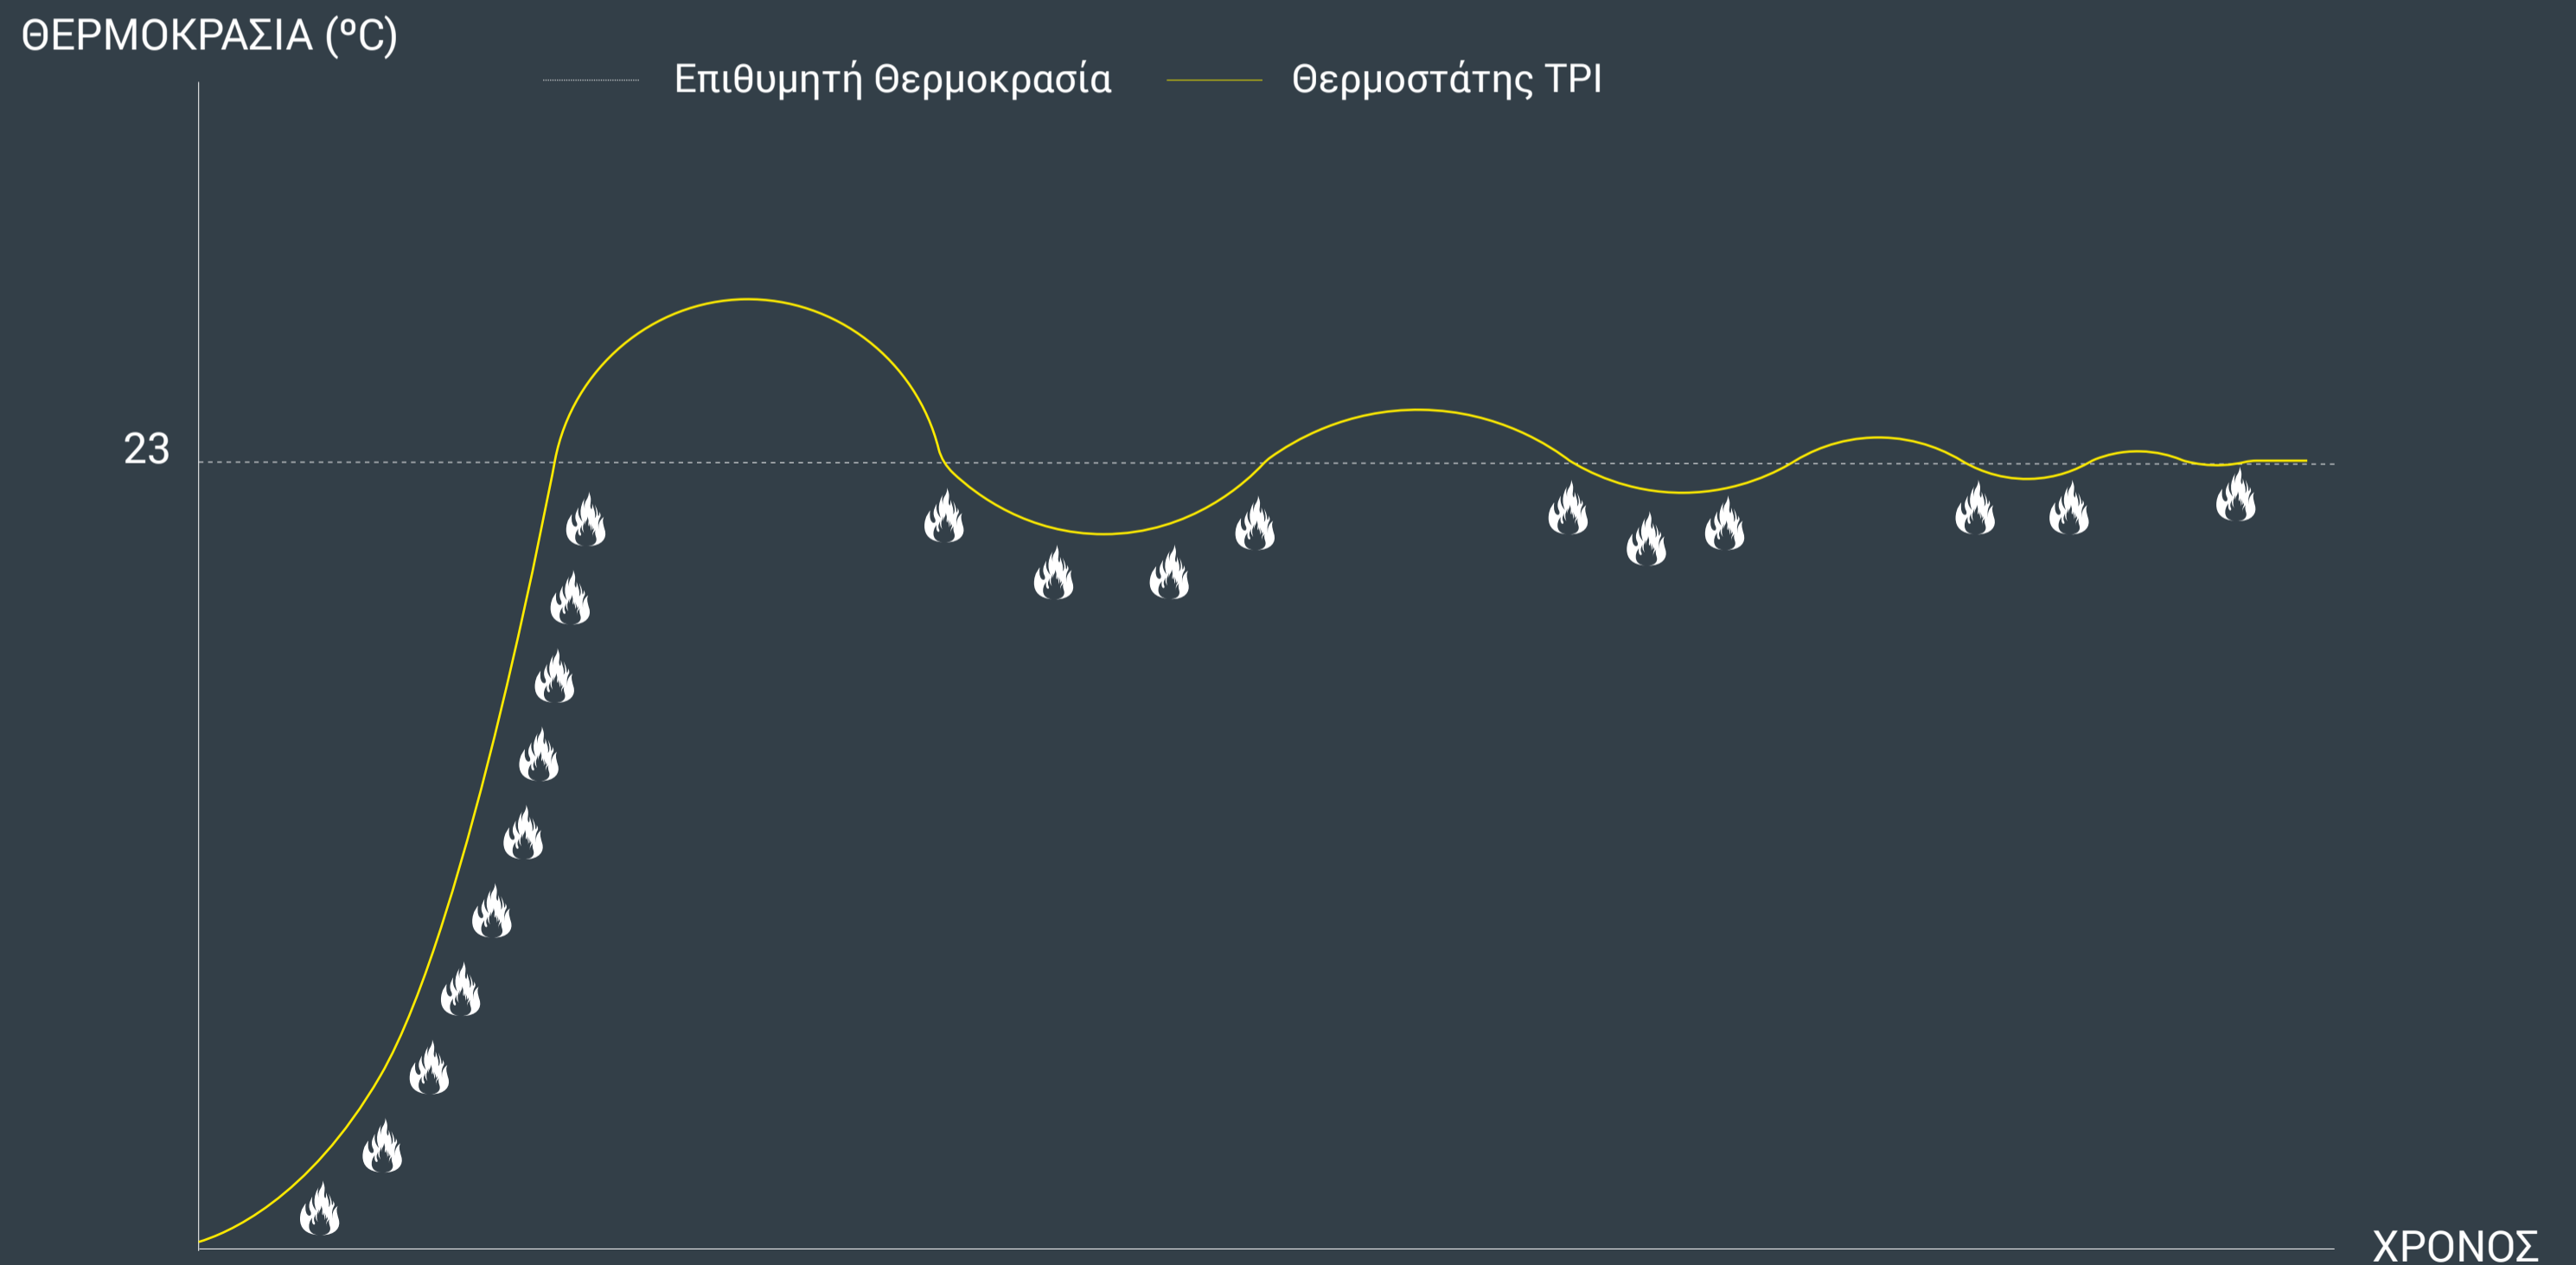

Περίοδος δοκιμής: 9 Ώρες

Χρόνος λειτουργίας λέβητα: 188 λεπτά

ΔΟΚΙΜΗ ΛΕΙΤΟΥΡΓΙΑΣ ΘΕΡΜΟΣΤΑΤΗ ΔΩΜΑΤΙΟΥ ΤΡΙ

Εξαρτήματα δοκιμής: Θερμοστάτης δωματίου ΤΡΙ

Περίοδος δοκιμής: 9 Ώρες

Χρόνος λειτουργίας λέβητα: 136 λεπτά

ΠΟΙΑ ΕΙΝΑΙ Η ΔΙΑΦΟΡΑ?

Σε θερμοστάτες Non-TPI, ο λέβητας λειτουργεί και σταματά συνεχώς μέχρι να υπερβεί την επιθυμητή τιμή θερμοκρασίας. Όταν πέφτει κάτω από την επιθυμητή τιμή θερμοκρασίας, ο λέβητας θα ξεκινήσει ξανά. Αυτό δημιουργεί μεγαλύτερες διακυμάνσεις της θερμοκρασίας και λιγότερος έλεγχος ενέργειας.

Οι θερμοστάτες TPI, από την άλλη πλευρά, παρέχουν υψηλότερη εξοικονόμηση και άνεση σε σύγκριση με τους θερμοστάτες On/Off με τα πλεονεκτήματά τους.

ΣΥΓΚΡΙΤΙΚΟ ΓΡΑΦΗΜΑ

ΠΟΙΟ ΕΙΝΑΙ ΤΟ ΠΛΕΟΝΕΚΤΗΜΑ;

Οι θερμοστάτες δωματίου TRV υπολογίζουν τον ελάχιστο χρόνο λειτουργίας του λέβητα, που απαιτείται για την διατήρηση της θερμοκρασίας του σπιτιού σας στο επιθυμητό επίπεδο. Αυτό έχει σαν αποτέλεσμα μεγαλύτερη εξοικονόμηση, και ταυτόχρονα μεγαλύτερη άνεση στο σπίτι σας.

ΣΥΓΚΡΙΤΙΚΟΣ ΠΙΝΑΚΑΣ

*Με βάση τον υπολογισμό των δεδομένων που προέκυψαν μετά από 9 ώρες δοκιμής.

ΛΕΒΗΤΑΣ ΛΕΙΤΟΥΡΓΙΚΟΣ ΧΡΟΝΟΣ ΘΕΡΜΟΣΤΑΤΗΣ ΤΥΠΟΣ	1 ΩΡΑ	1 ΗΜΕΡΑ	1 ΜΗΝΑ	3 ΜΗΝΕΣ
ΔΩΜΑΤΙΟ ON/OFF ΘΕΡΜΟΣΤΑΤΗΣ	20.8 λεπτά	8.3 ΩΡΕΣ	10.4 ΗΜΕΡΕΣ	31.2 ΗΜΕΡΕΣ
ΔΩΜΑΤΙΟ ΤΡΙ ΘΕΡΜΟΣΤΑΤΗΣ	15.1 λεπτά	6 ΩΡΕΣ	7.5 ΗΜΕΡΕΣ	22.5 ΗΜΕΡΕΣ
ΔΙΑΦΟΡΑ (ΟΙΚΟΝΟΜΙΑ)	5.7 λεπτά	2.3 ΩΡΕΣ	2.9 ΗΜΕΡΕΣ	8.7 ΗΜΕΡΕΣ